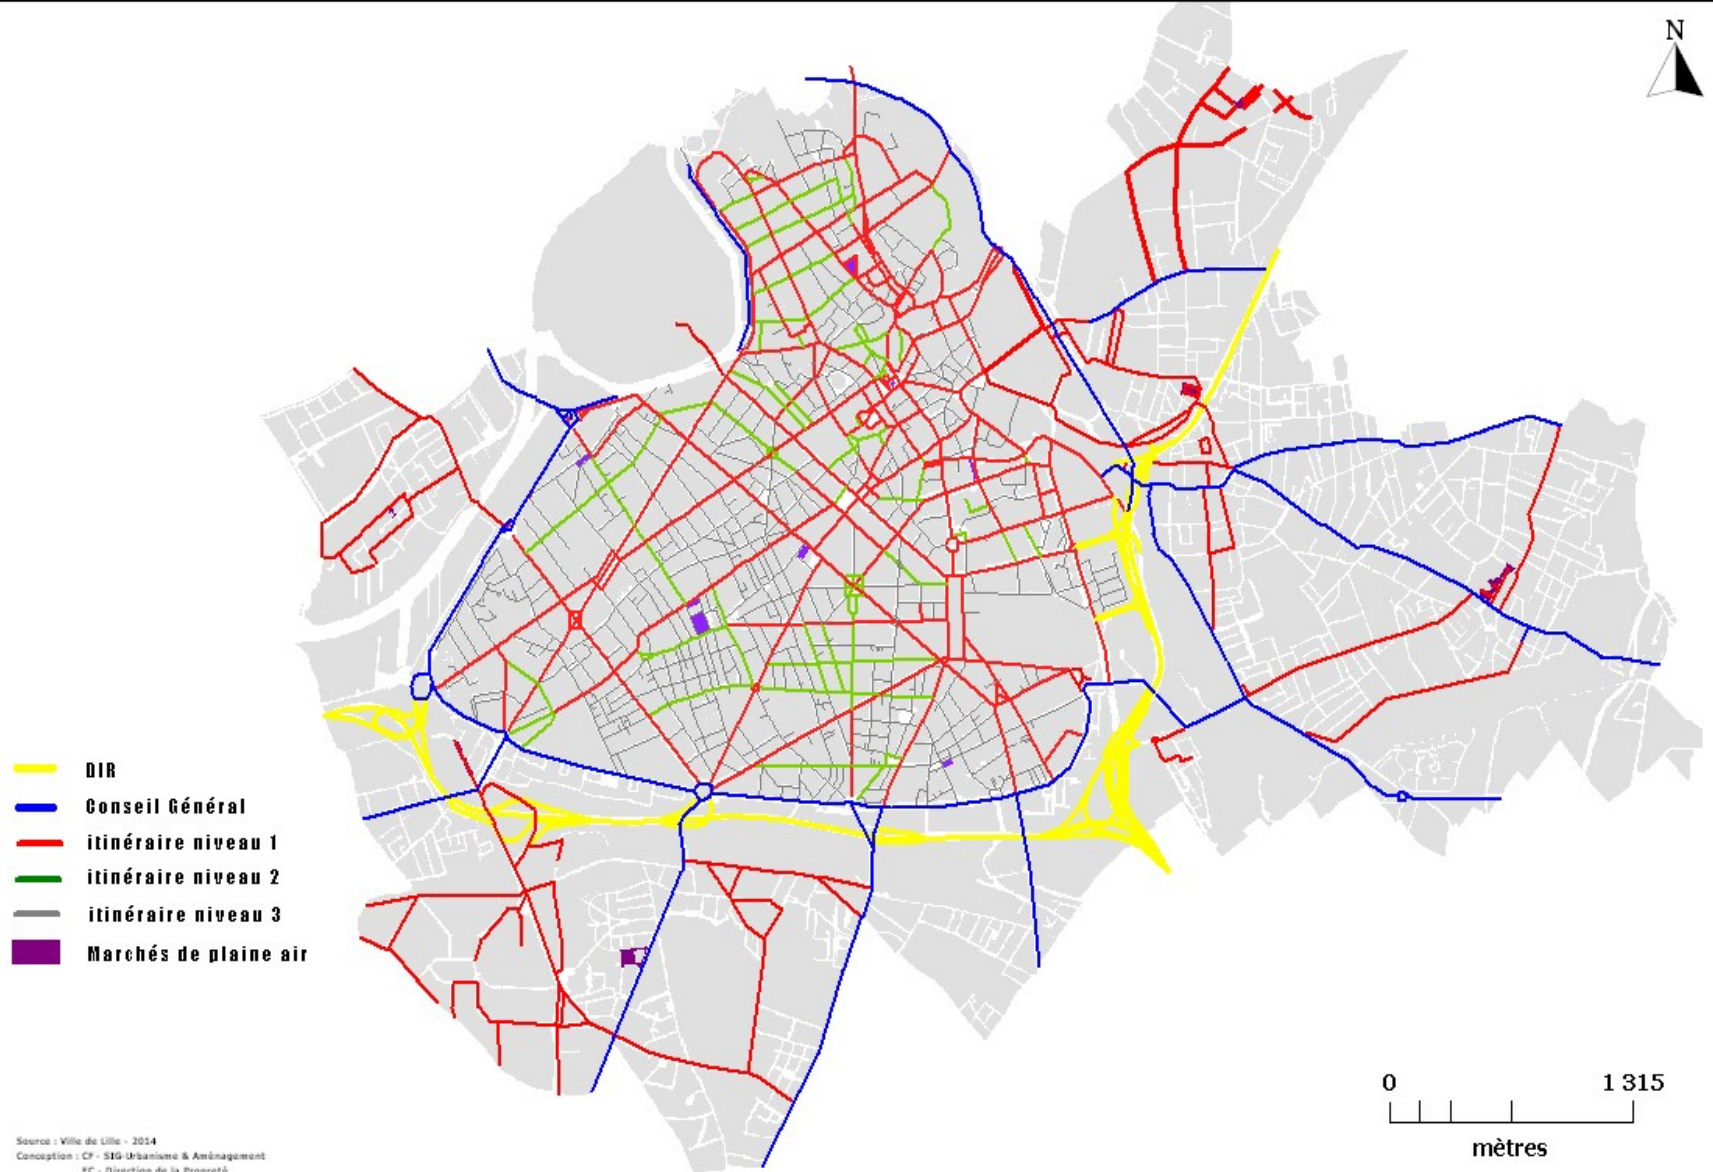

MINISTÈRE
DE LA TRANSITION
ÉCOLOGIQUE
ET SOLIDAIRE

Le périmètre d'intervention

- les équipes municipales sur le territoire extra muros
- un prestataire privé sur le territoire intra muros

Objectifs du « plan neige » :

2. EN EXTERNE AVEC AUTRES COLLECTIVITES ET GESTIONNAIRES

- La MEL
- La DIR
- Transpôle
- ...
- Les riverains

Hiérarchisation des périmètres d'intervention

Plan d'action Viabilité Hivernale - Plan des interventions mécanisées