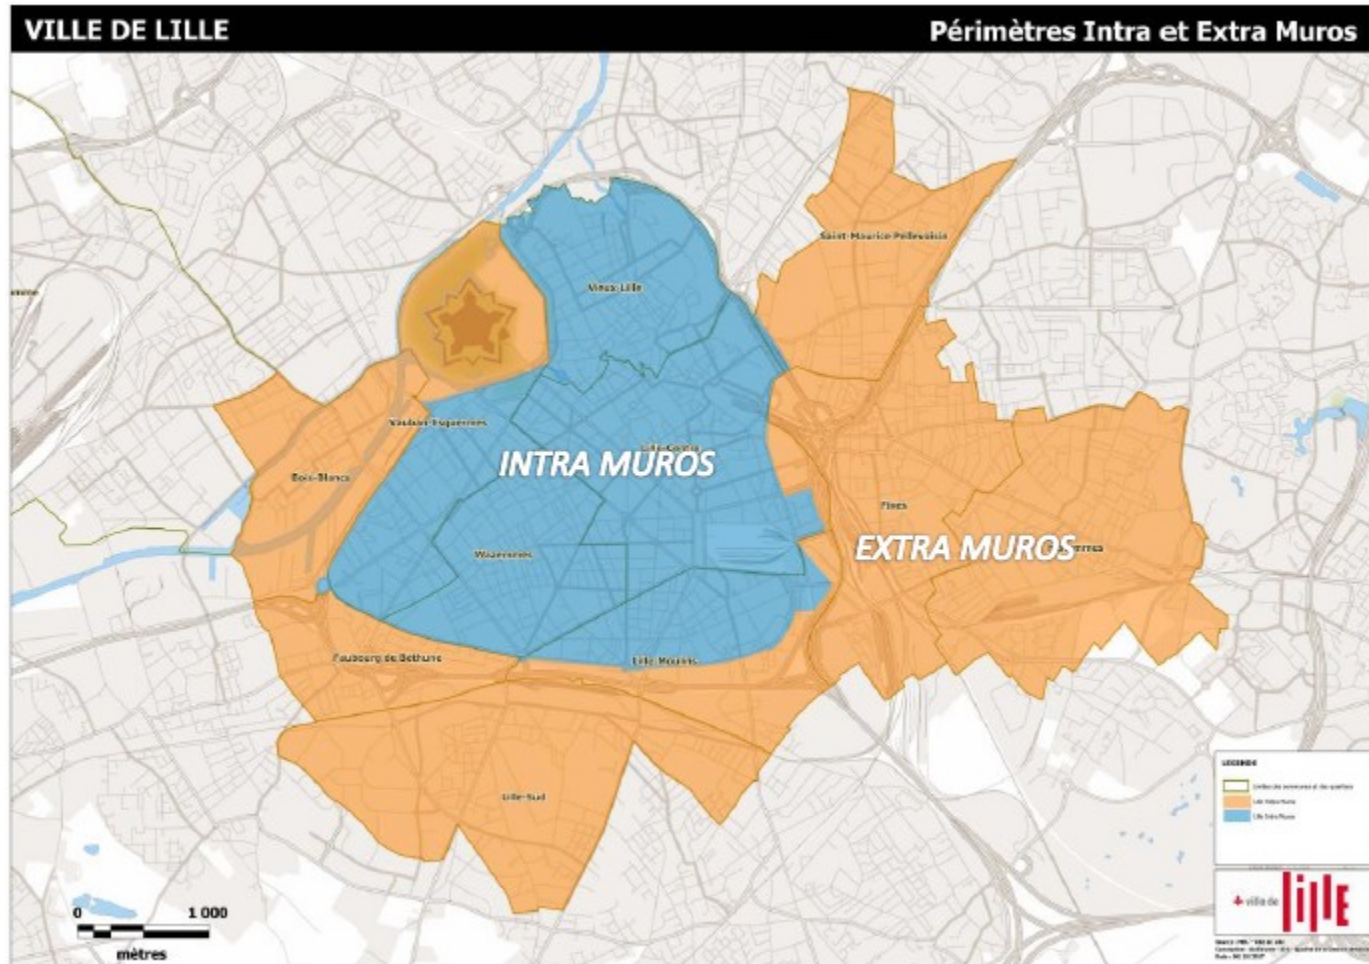

partager
échanger
débatte

UNE VOIRIE POUR TOUS

Journée d'échanges sur la viabilité hivernale en milieu urbain

LE PLAN DE VIABILITE HIVERNALE A LILLE

Lille, le 19 octobre 2017

Liberté • Égalité • Fraternité
RÉPUBLIQUE FRANÇAISE

MINISTÈRE
DE LA TRANSITION
ÉCOLOGIQUE
ET SOLIDAIRE

Le périmètre d'intervention

- les équipes municipales sur le territoire extra muros
- un prestataire privé sur le territoire intra muros

Objectifs du « plan neige » :