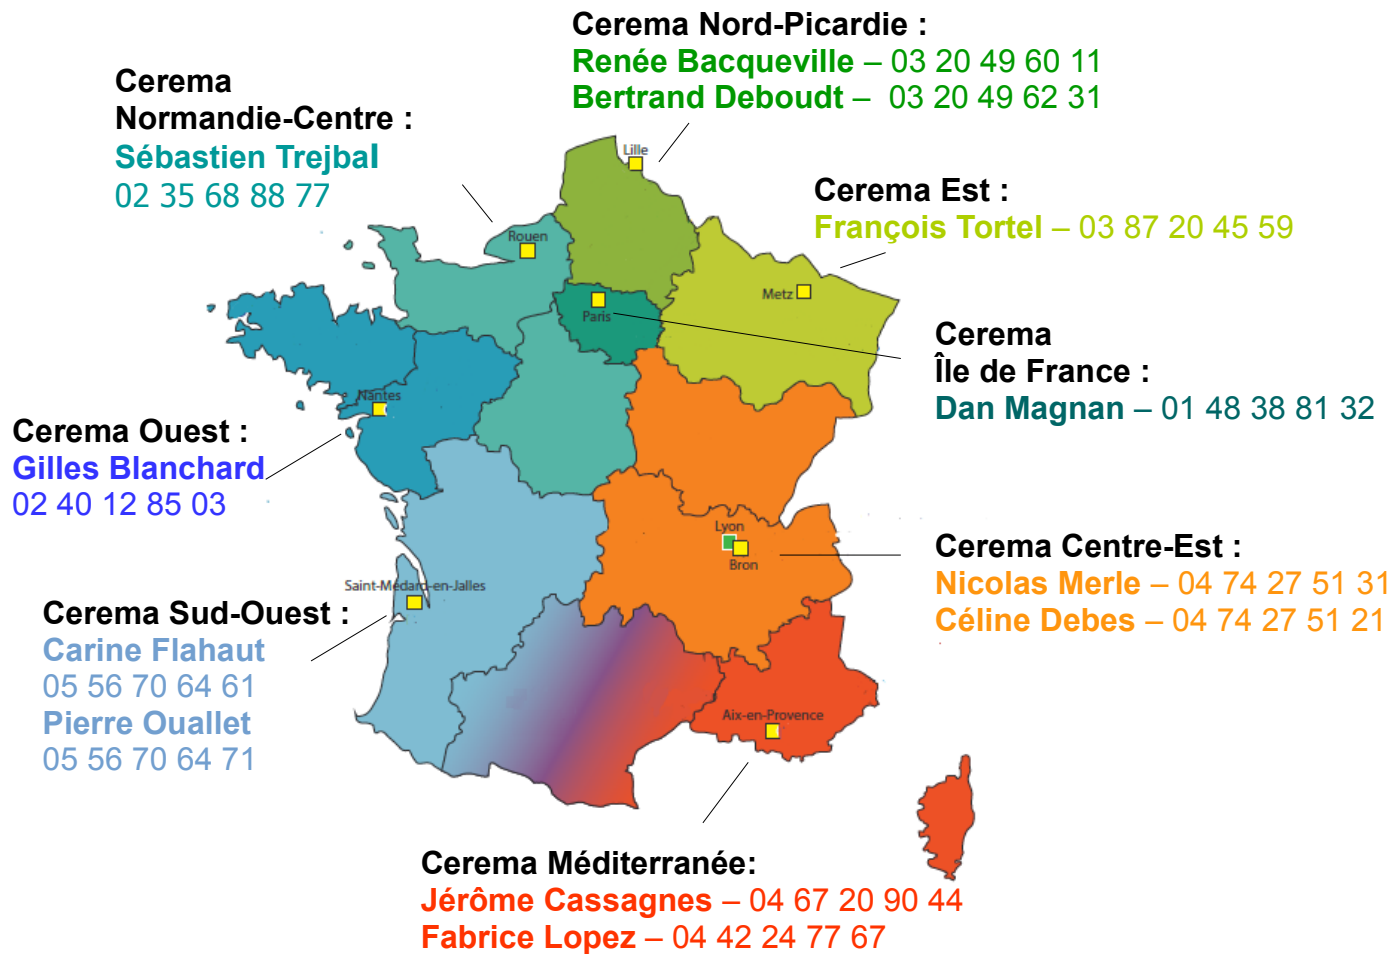

Les correspondants « Une Voirie pour Tous »

**Animation et coordination
technique nationale :**

Cerema Territoires et ville (à Lyon)
Catia Rennesson – 04 72 74 58 32

e-mail :
prenom.nom@cerema.fr